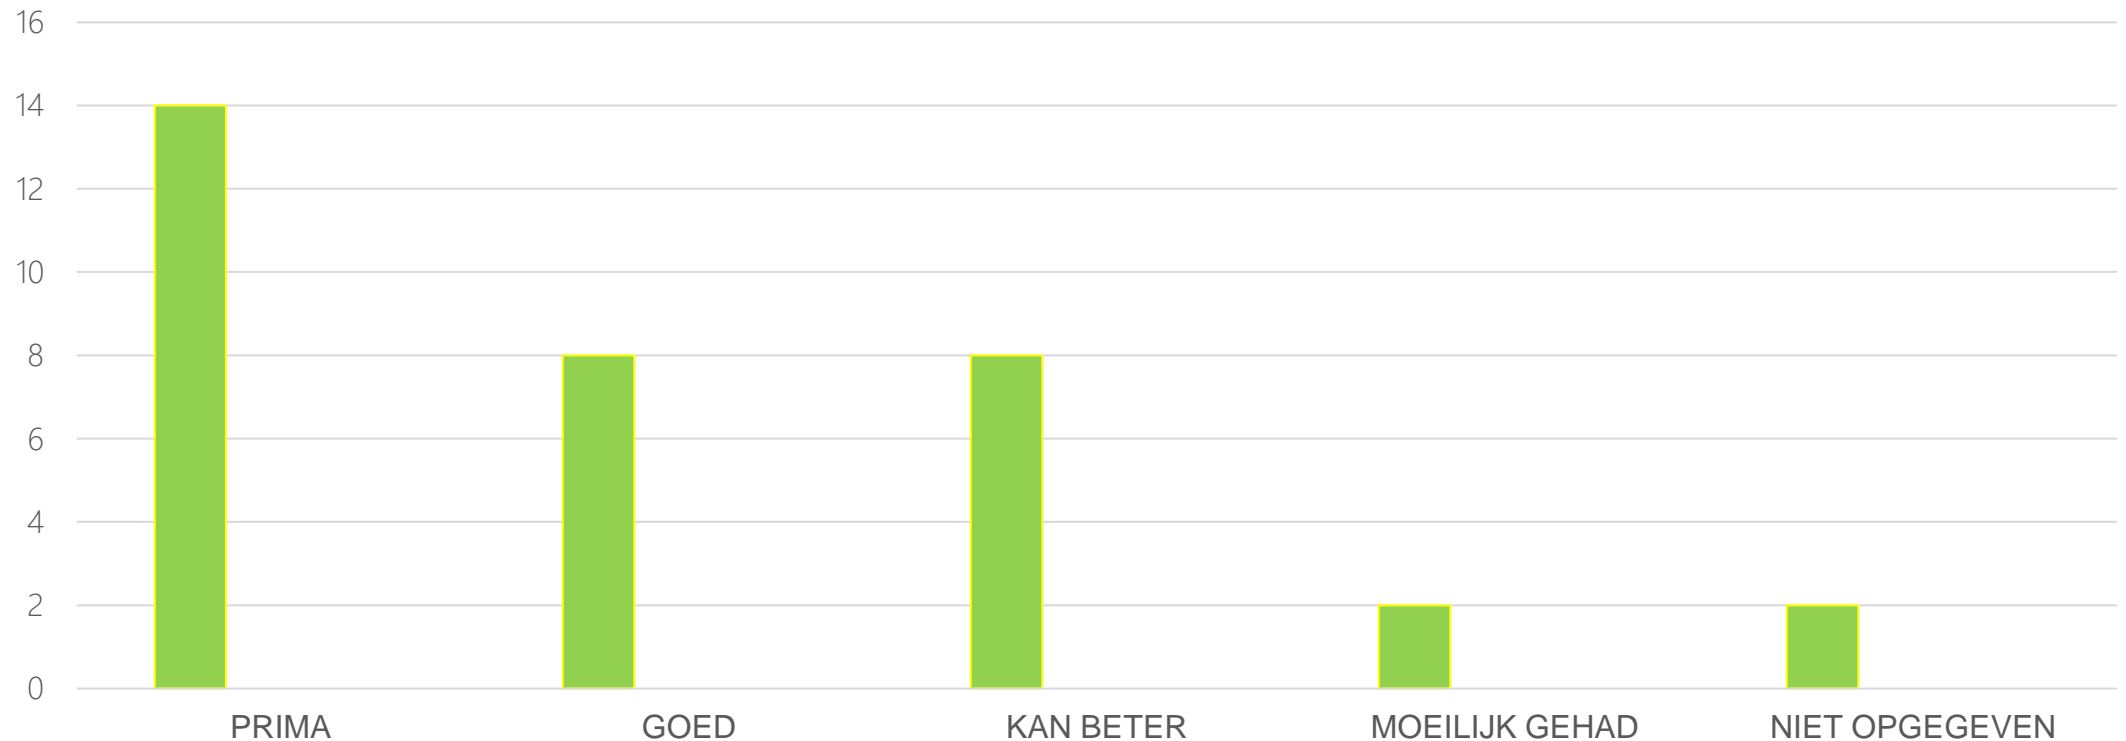

Hoe heeft je winkel gepresteerd in de afgelopen 12 maanden?