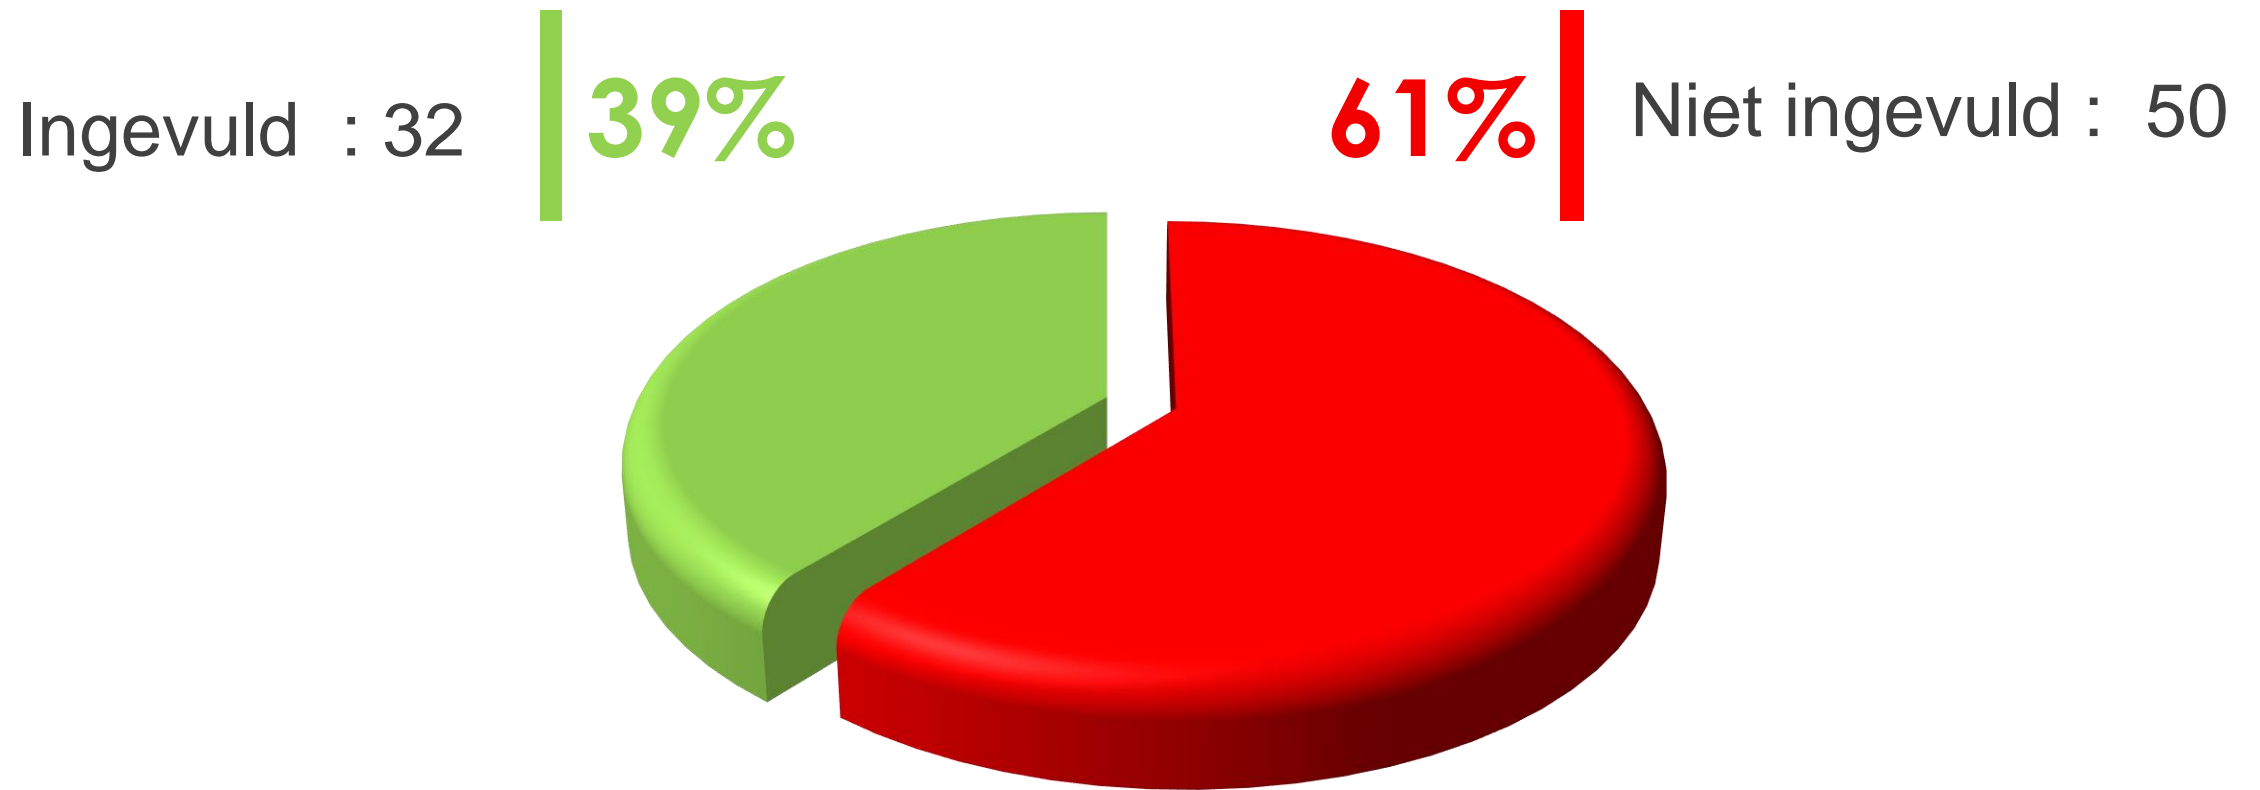

# Totaal aantal leden Beleef Bemmell : 82 Juni 2024

*2 ondernemers om persoonlijk gesprek gevraagd*