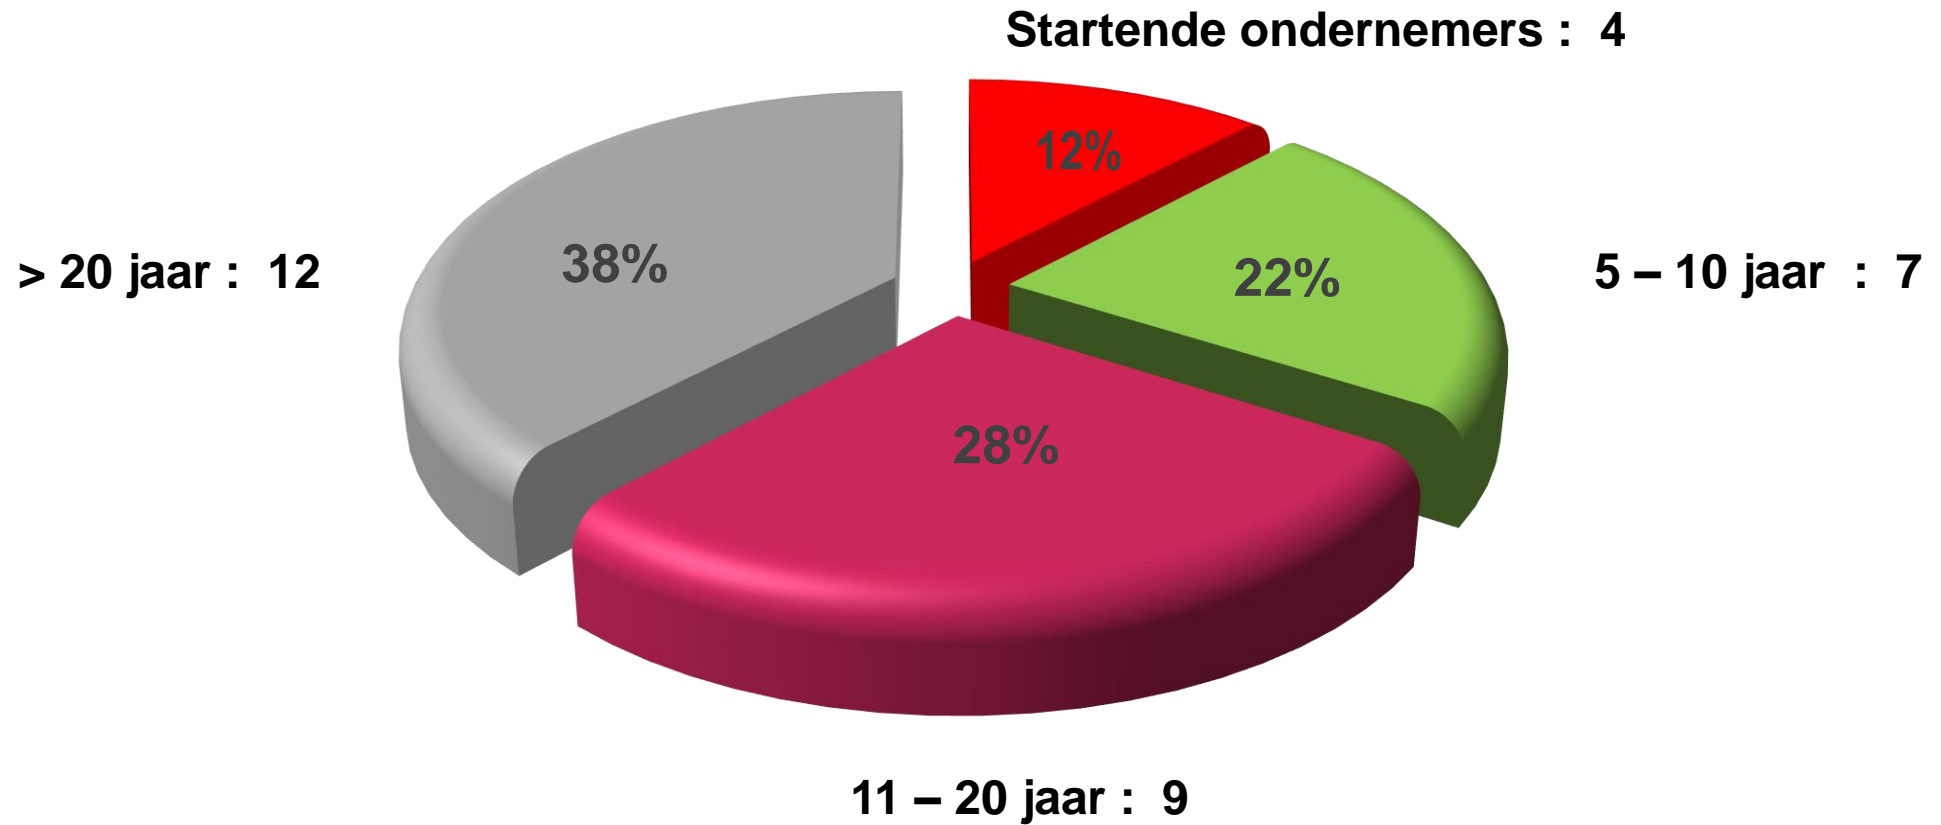

Hoe lang ben je actief in Bemmel ?