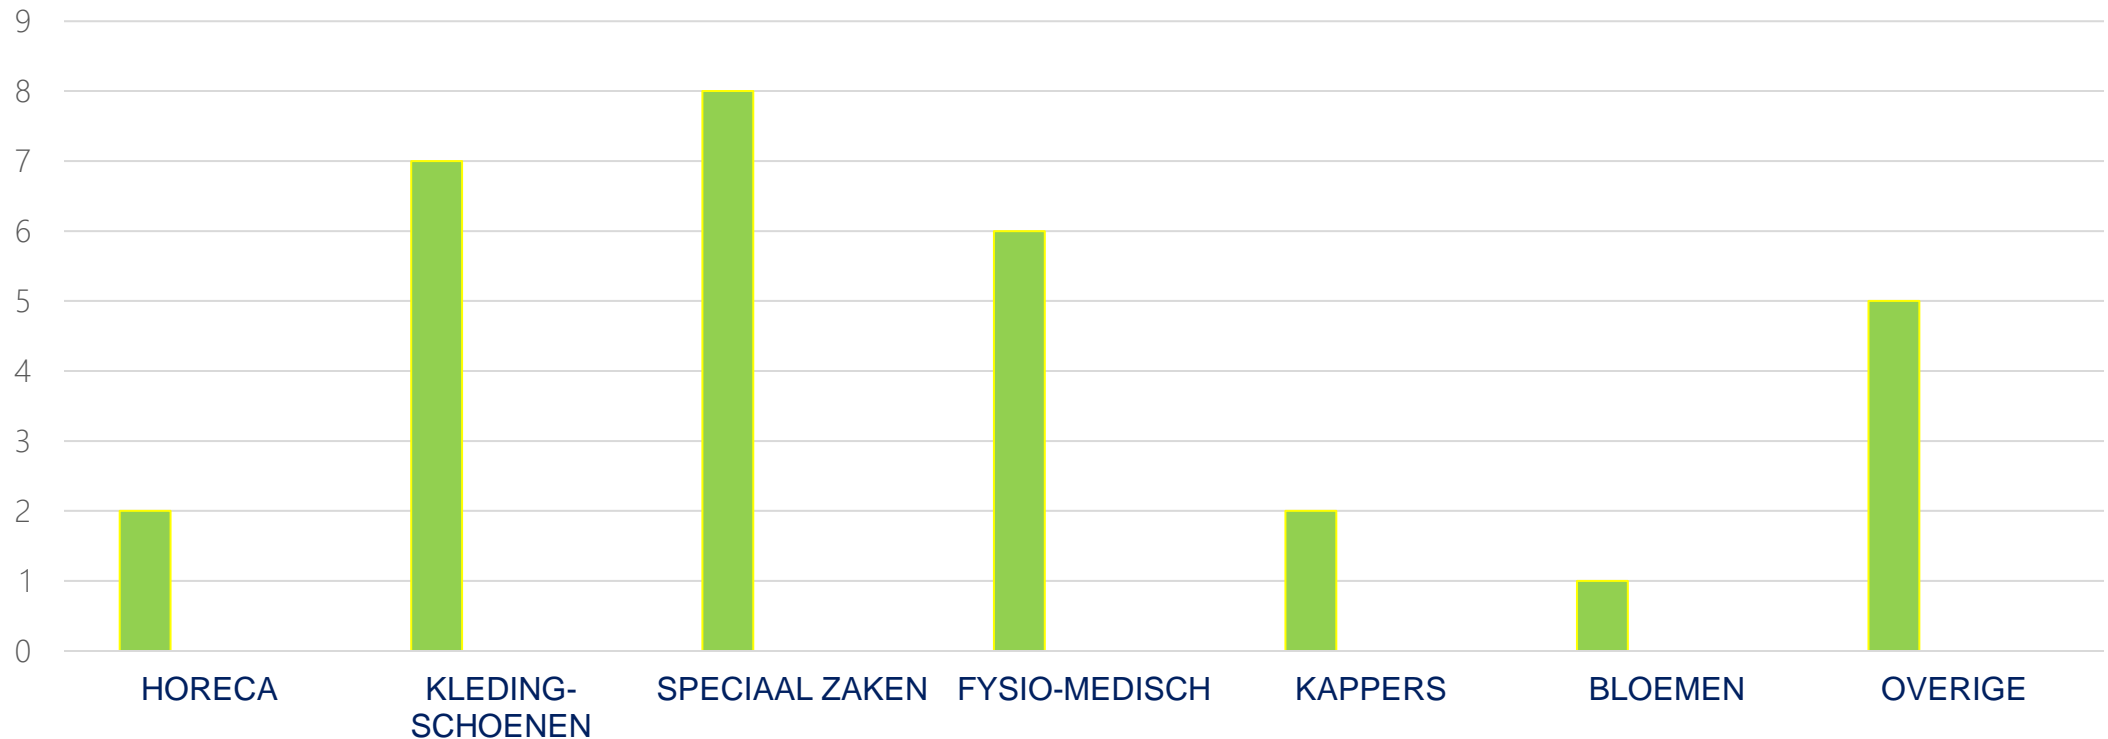

Wat voor soort winkel heb je en welke producten verkoop je?